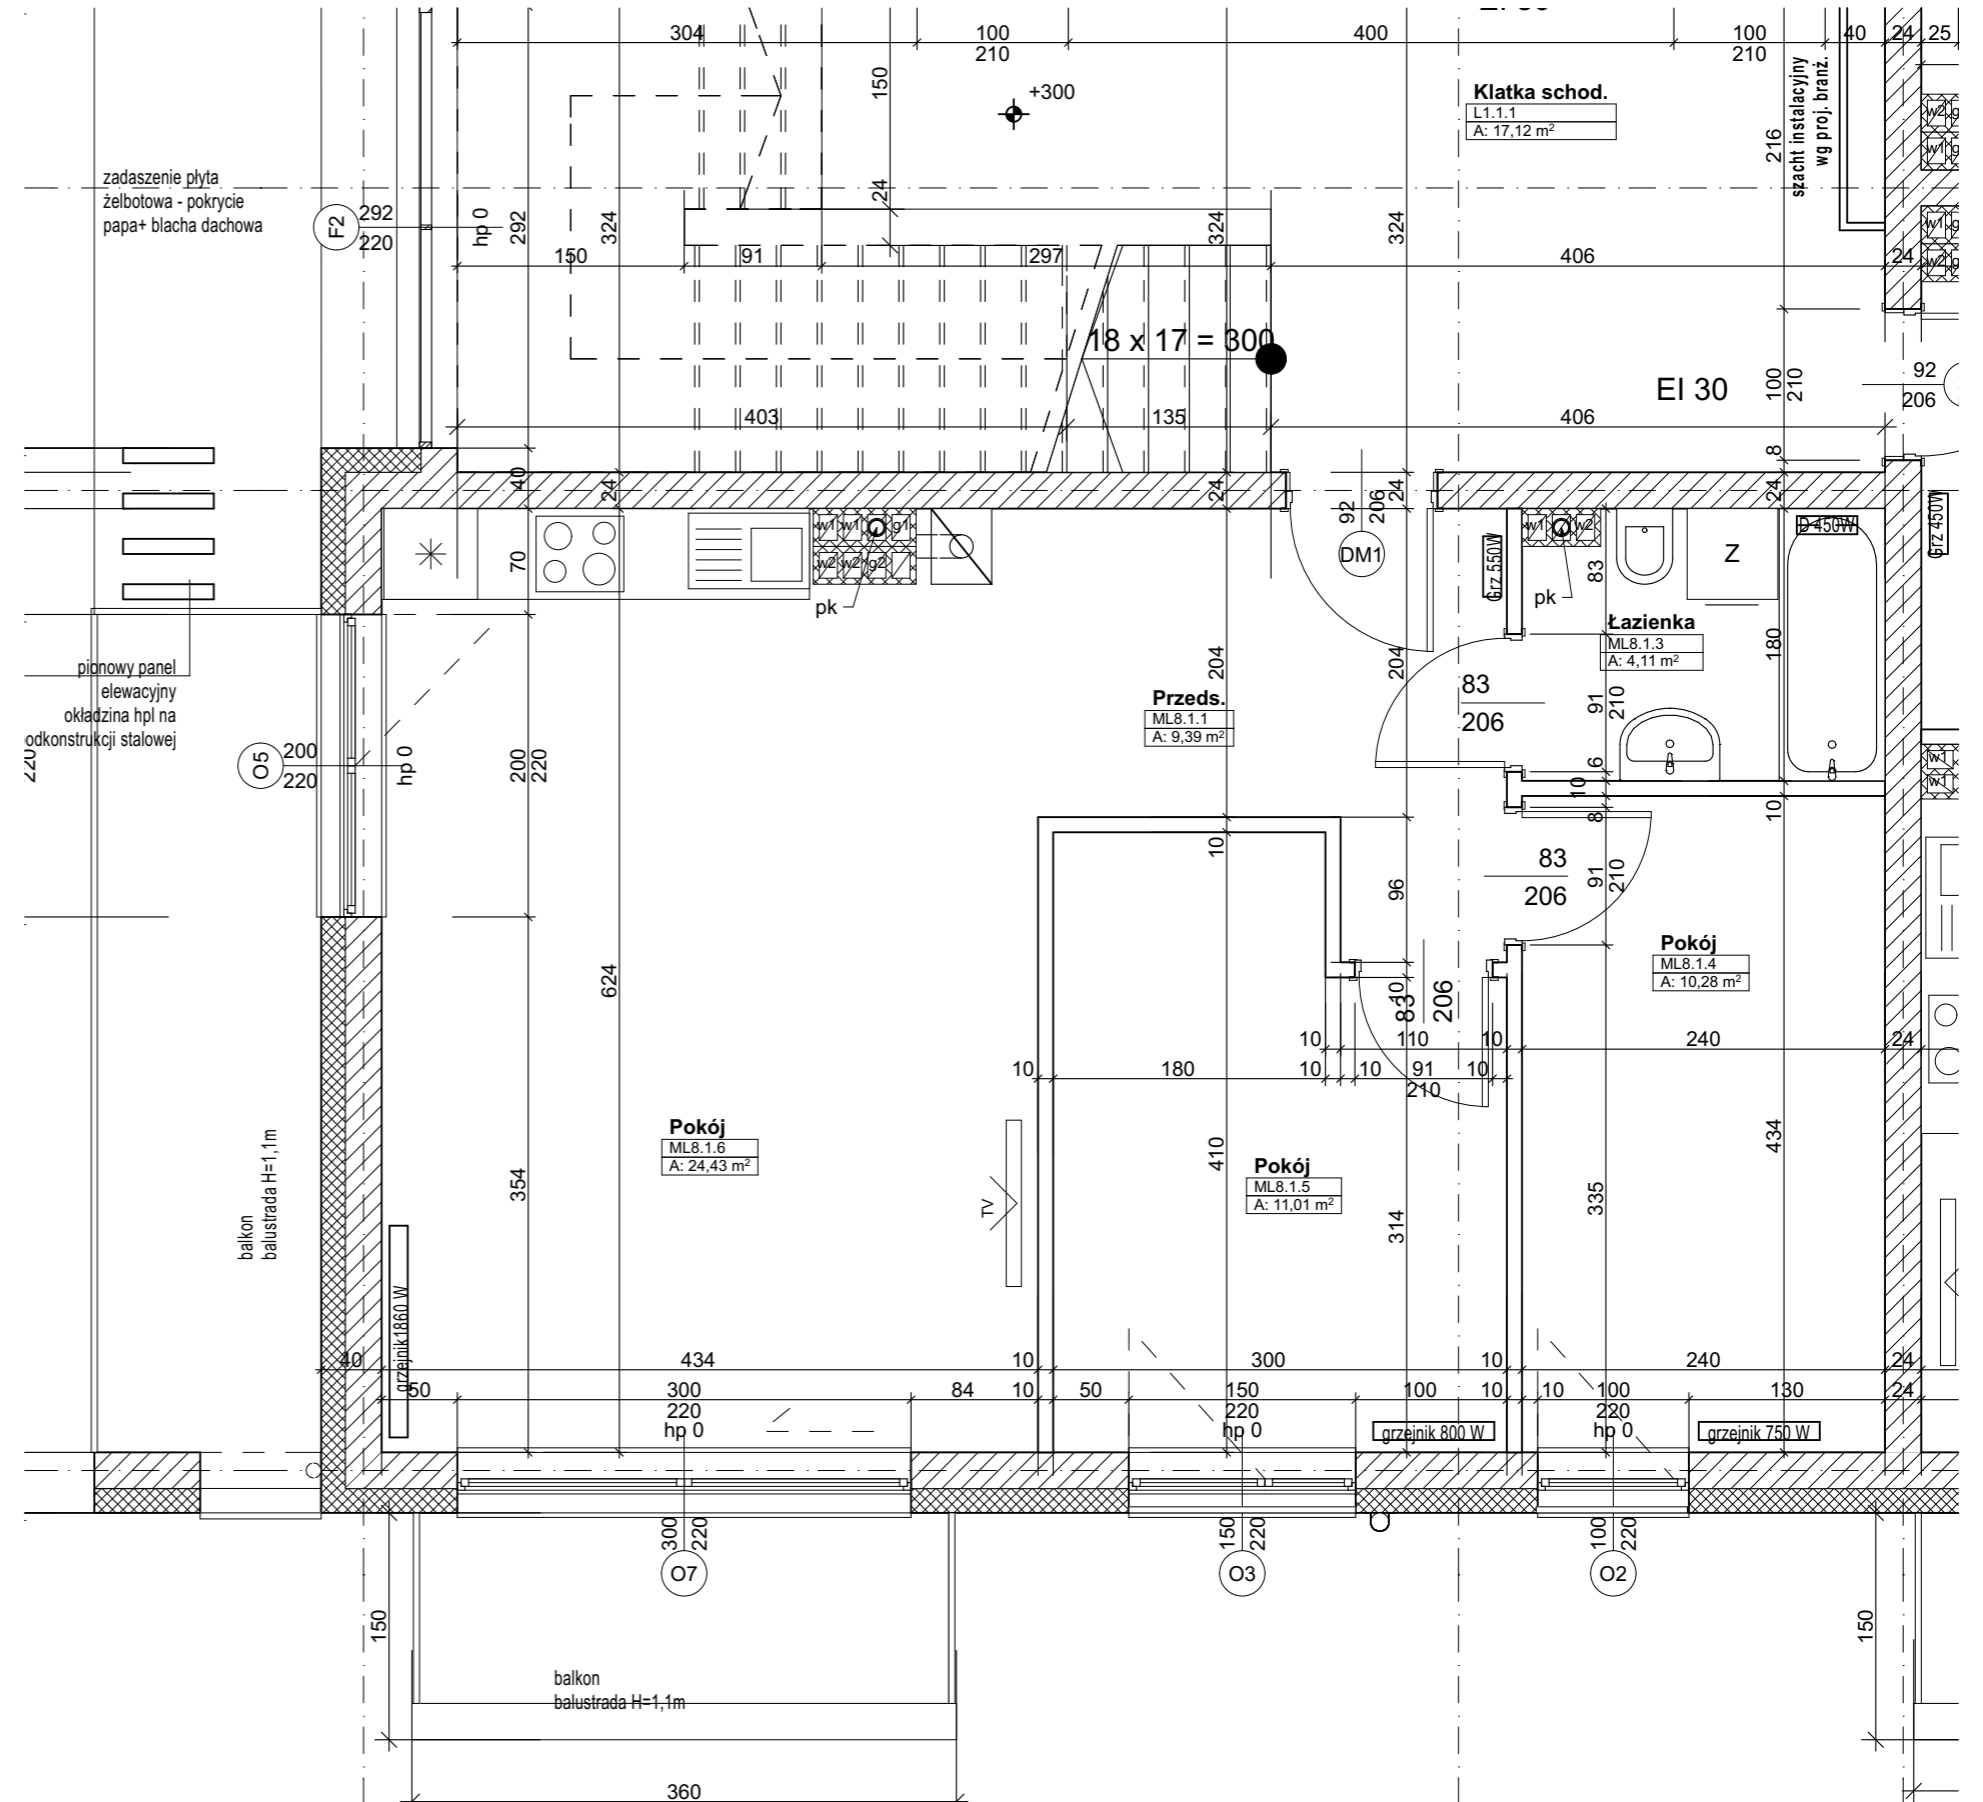

# Budynek Lipowa 22

## Mieszkanie ML8/ poziom 1

Zestawienie Pomieszczeń		
Numer pomieszczenia	Nazwa strefy	Powierzchnia
ML8.1.1	Przeds.	9,39
ML8.1.3	Łazienka	4,11
ML8.1.4	Pokój	10,28
ML8.1.5	Pokój	11,01
ML8.1.6	Pokój	24,43

suma 59,22m<sup>2</sup>

lokalizacja mieszkania