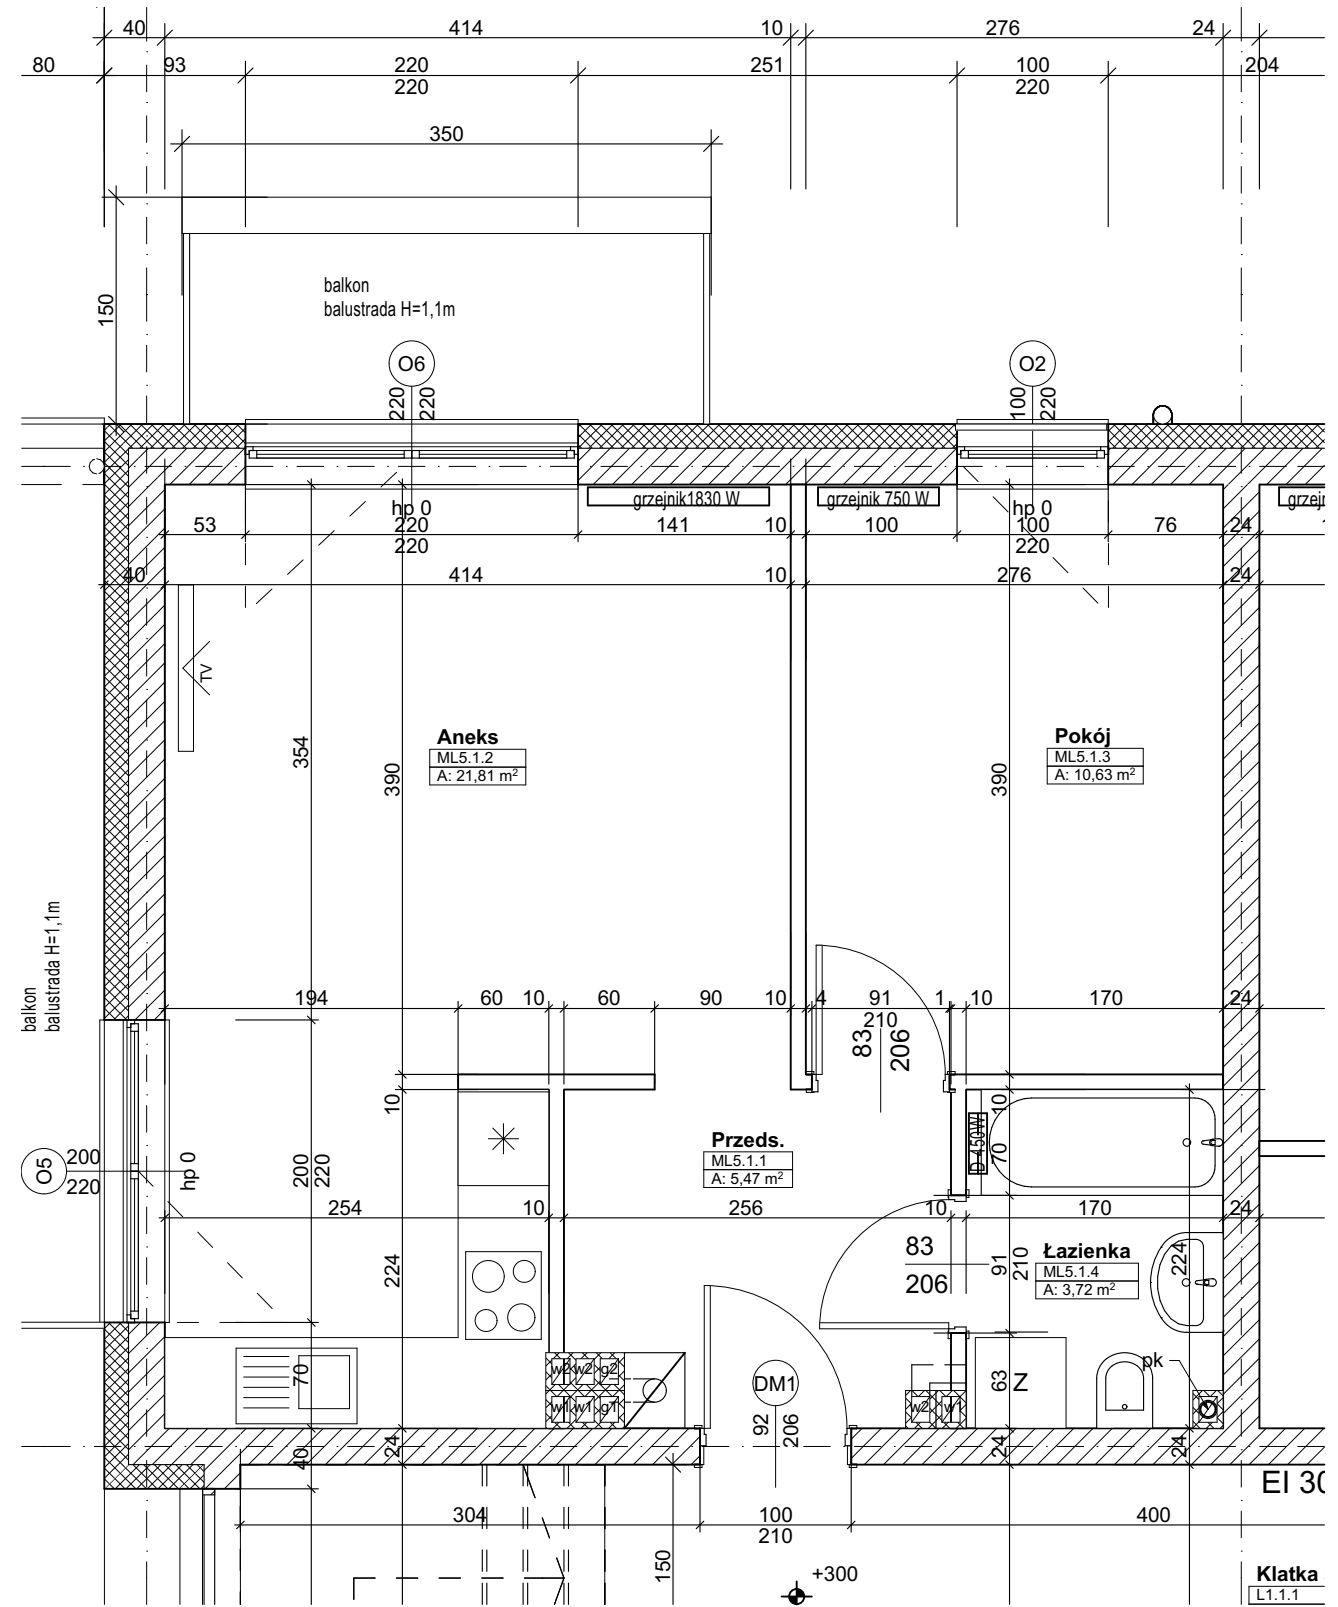

# Budynek Lipowa 22

## Mieszkanie ML5/ poziom 1

Zestawienie Pomieszczeń		
Numer pomieszczenia	Nazwa strefy	Powierzchnia
ML5.1.1	Przeds.	5,47
ML5.1.2	Aneks	21,81
ML5.1.3	Pokój	10,63
ML5.1.4	Łazienka	3,72

suma 41,63m<sup>2</sup>

lokalizacja mieszkania