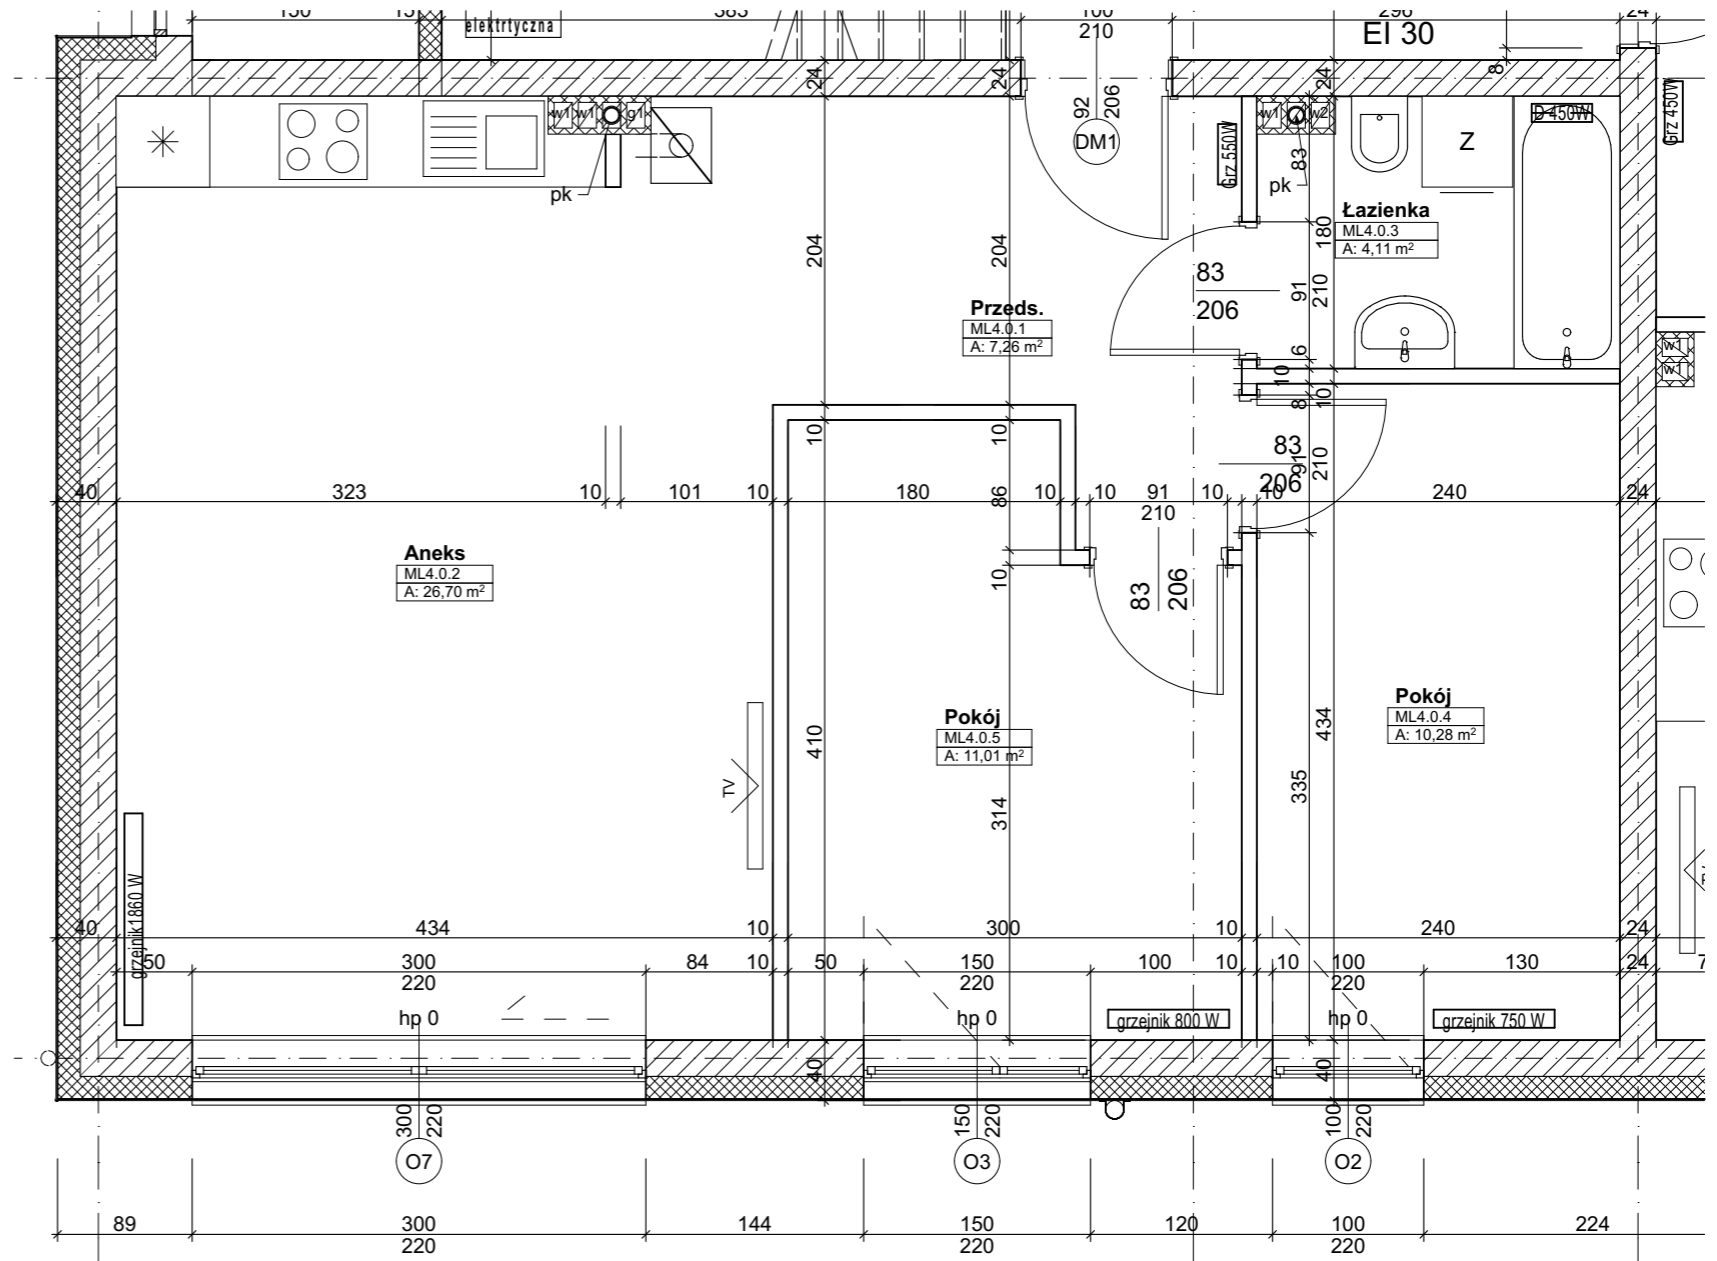

Budynek Lipowa 22

Mieszkanie ML4/ poziom 0

Zestawienie Pomieszczeń		
Numer pomieszczenia	Nazwa strefy	Powierzchnia
ML4.0.1	Przeds.	7,26
ML4.0.2	Aneks	26,70
ML4.0.3	Łazienka	4,11
ML4.0.4	Pokój	10,28
ML4.0.5	Pokój	11,01

suma 59,36m²

lokalizacja mieszkania