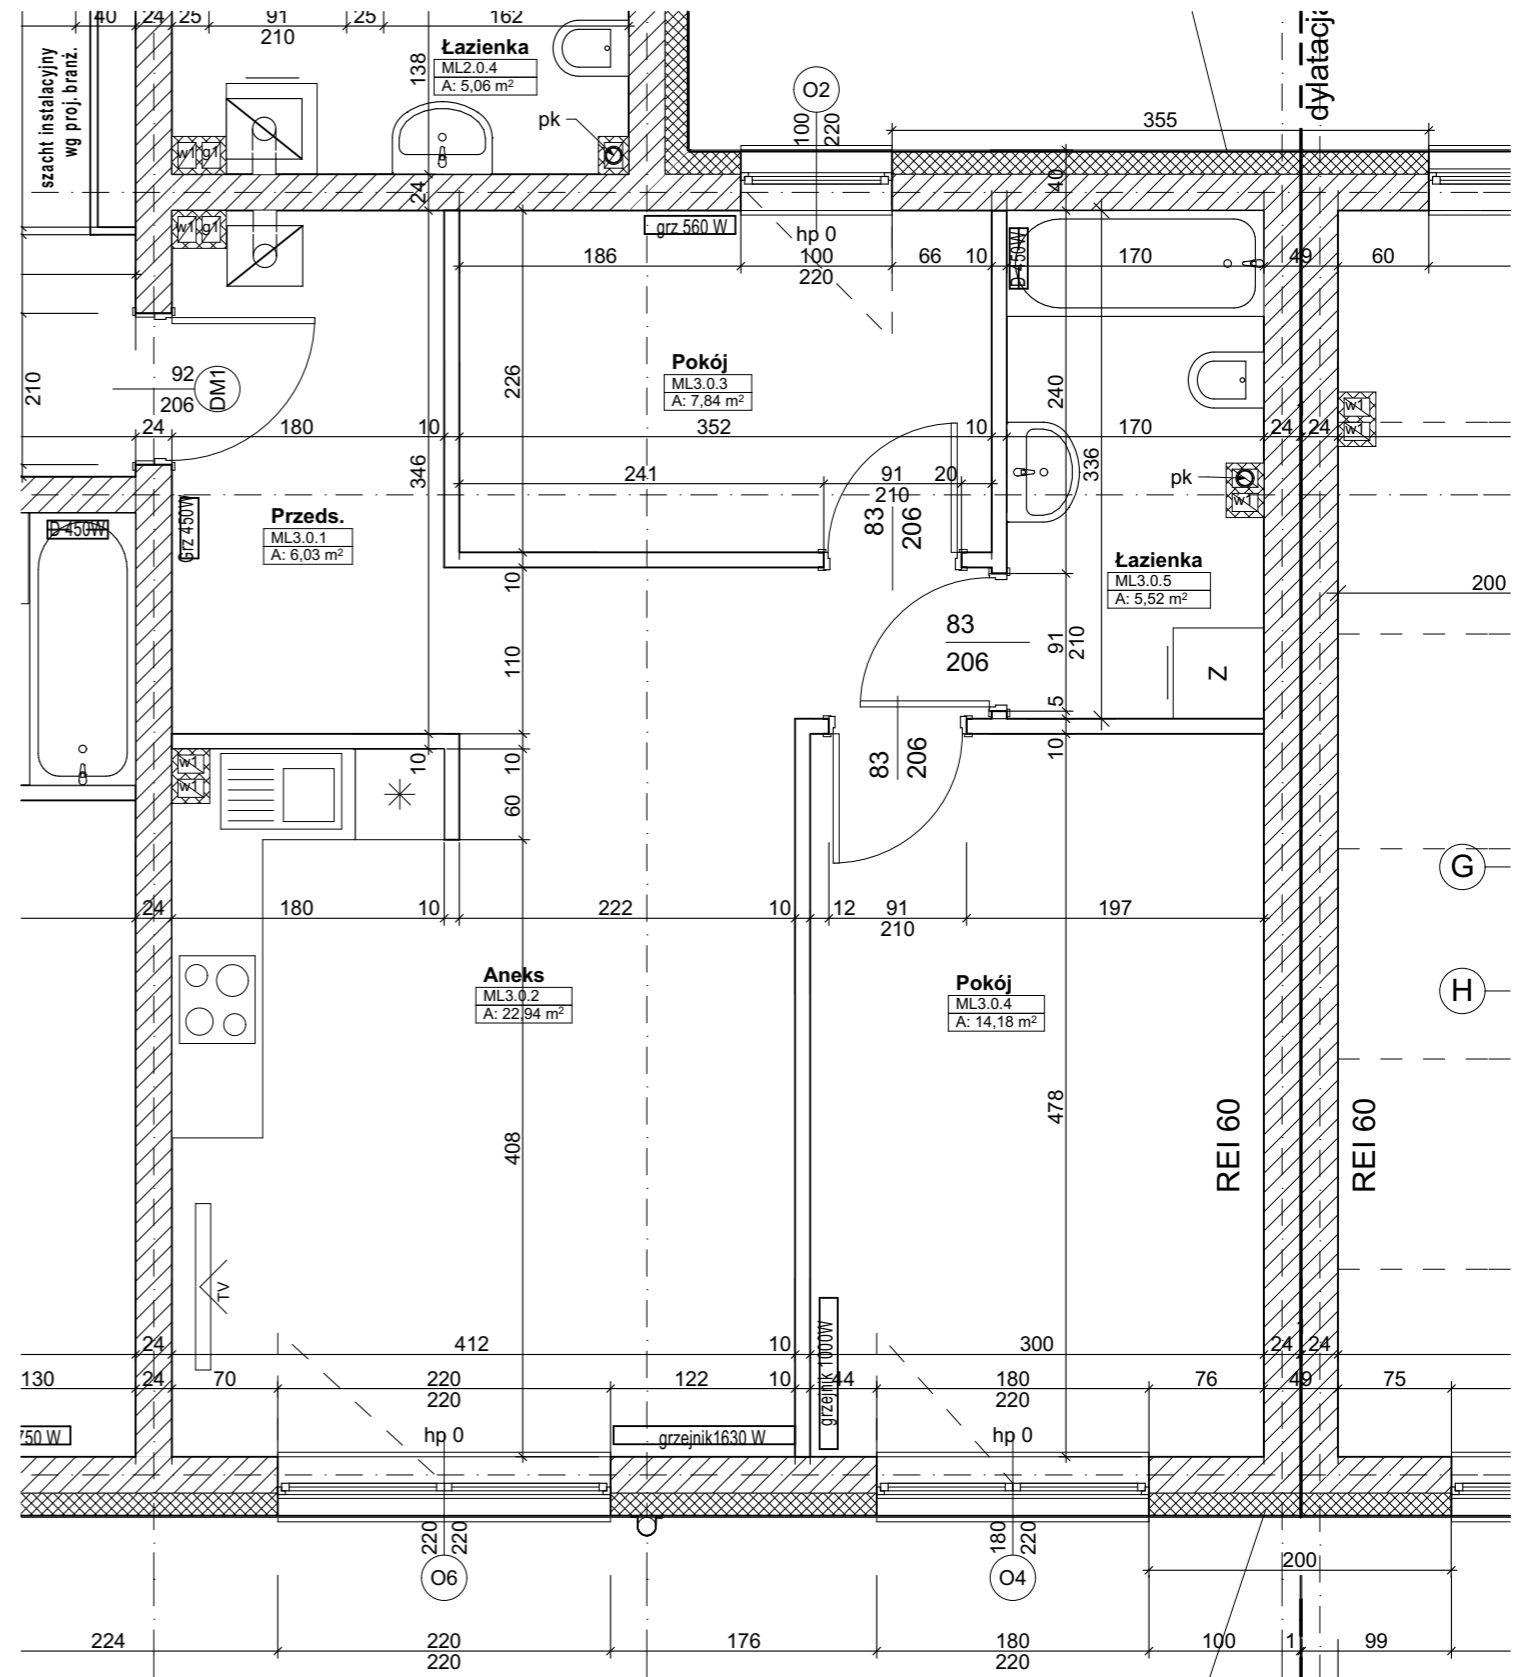

Budynek Lipowa 22

Mieszkanie ML3/ poziom 0

Zestawienie Pomieszczeń		
Numer pomieszczenia	Nazwa strefy	Powierzchnia
ML3.0.1	Przeds.	6,03
ML3.0.2	Aneks	22,94
ML3.0.3	Pokój	7,84
ML3.0.4	Pokój	14,18
ML3.0.5	Łazienka	5,52

suma 56,51m²

lokalizacja mieszkania