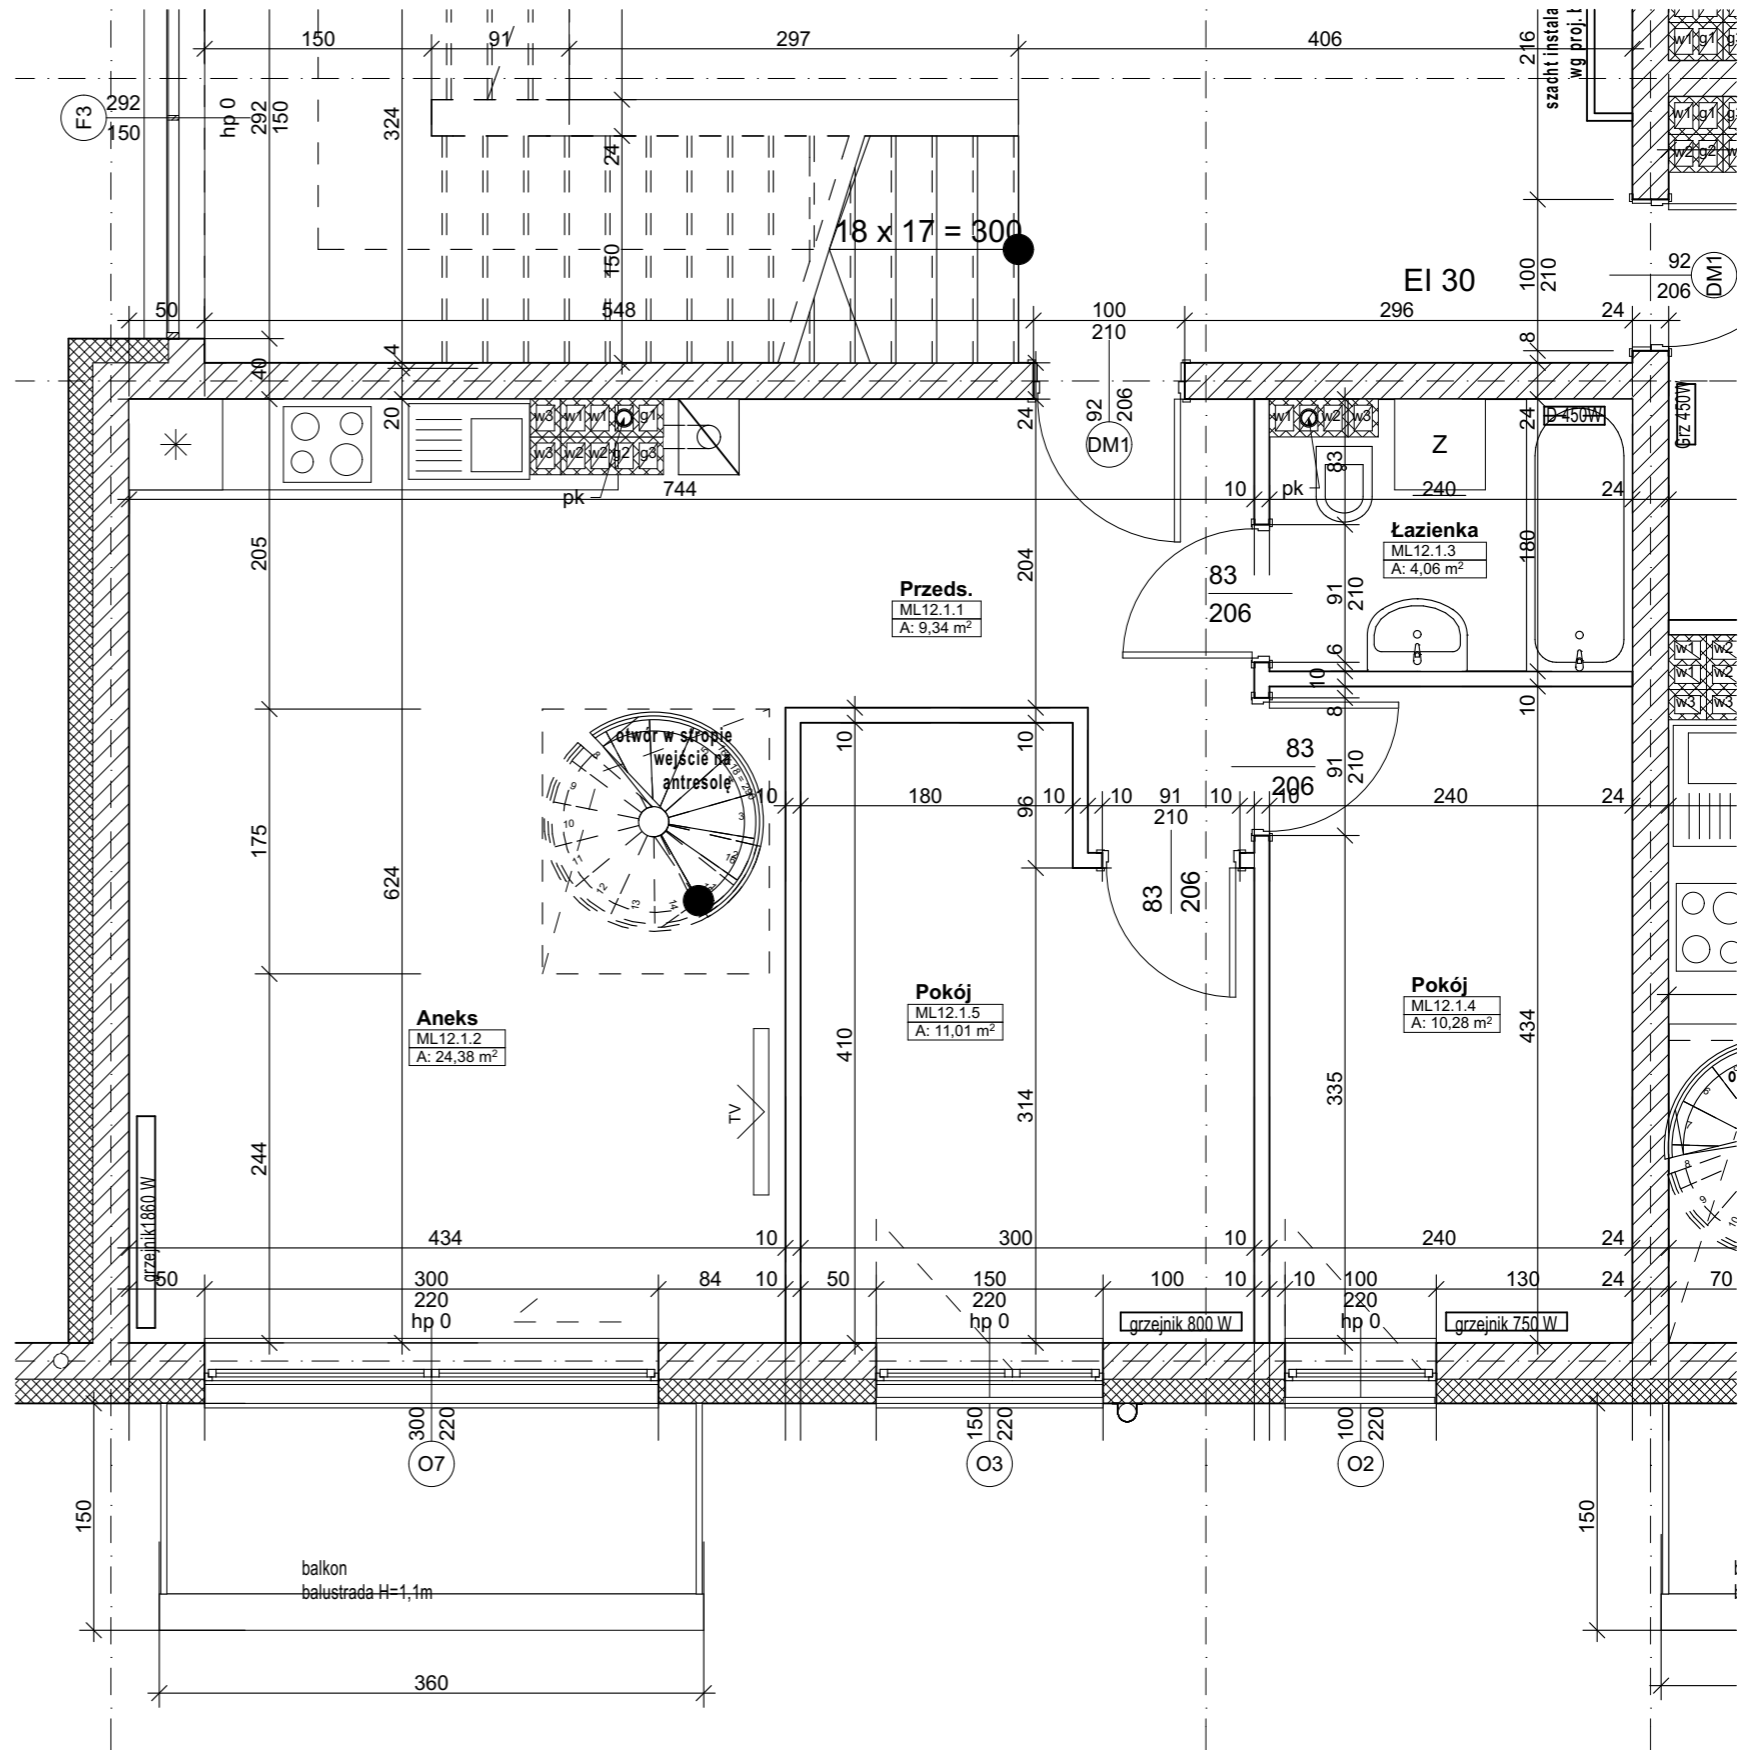

Budynek Lipowa 22

Mieszkanie ML12/ poziom 2

Zestawienie Pomieszczeń		
Numer pomieszczenia	Nazwa strefy	Powierzchnia
ML12.1.1	Przeds.	9,34
ML12.1.2	Aneks	24,38
ML12.1.3	Łazienka	4,06
ML12.1.4	Pokój	10,28
ML12.1.5	Pokój	11,01

suma 59,07m²
(antresola 11,06m²_pow. podł.36m²)

lokalizacja mieszkania