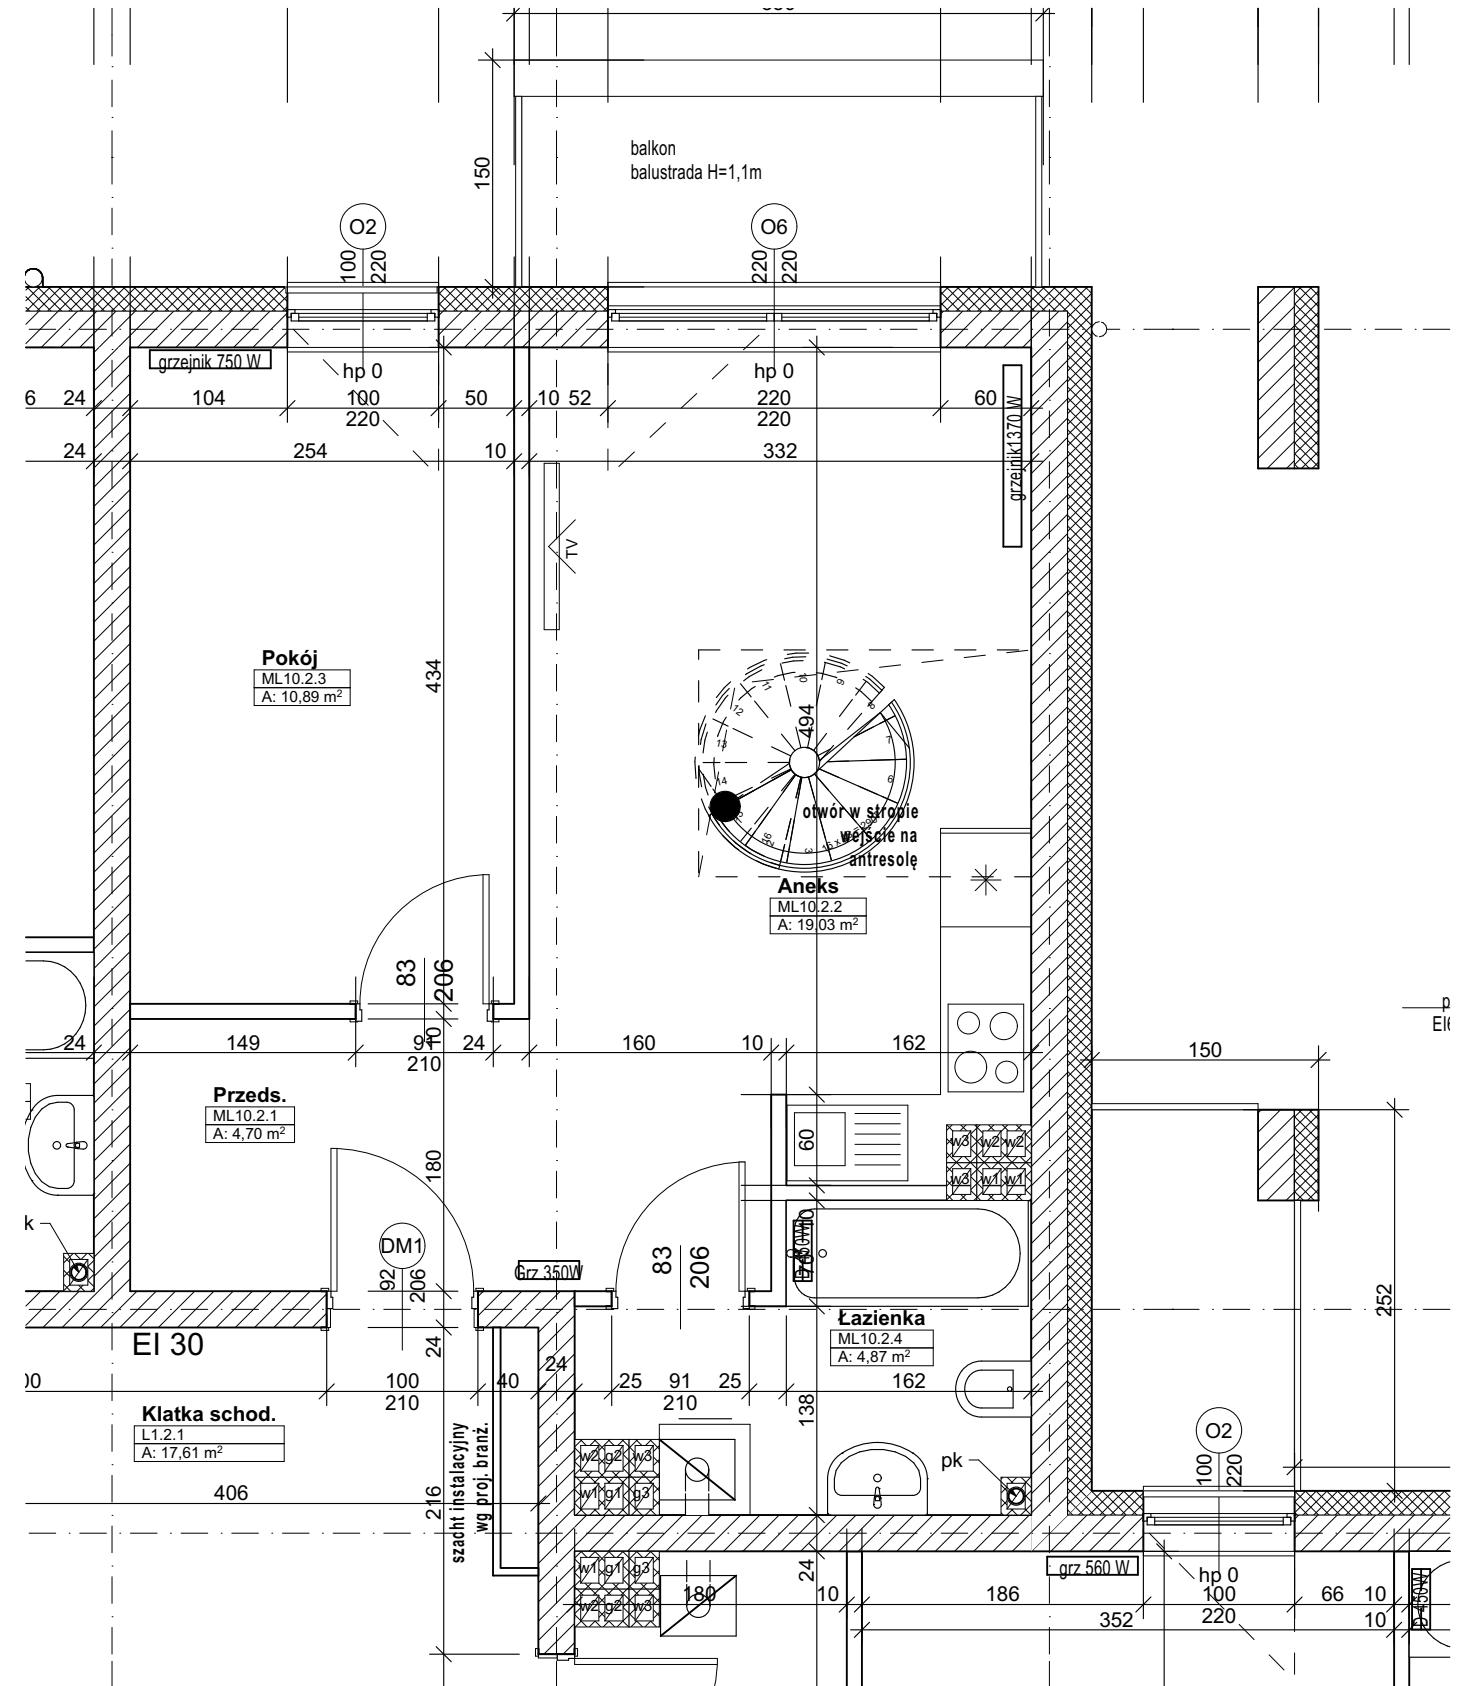

# Budynek Lipowa 22

## Mieszkanie ML10/ poziom 2

Zestawienie Pomieszczeń		
Numer pomieszczenia	Nazwa strefy	Powierzchnia
ML10.1A	Antresola	12,83
ML10.2.1	Przeds.	4,70
ML10.2.2	Aneks	19,03
ML10.2.3	Pokój	10,89
ML10.2.4	Łazienka	4,87

**suma 39,49m<sup>2</sup>**  
(antresola 12,83m<sup>2</sup>\_pow. podł.40m<sup>2</sup>)

lokalizacja mieszkania