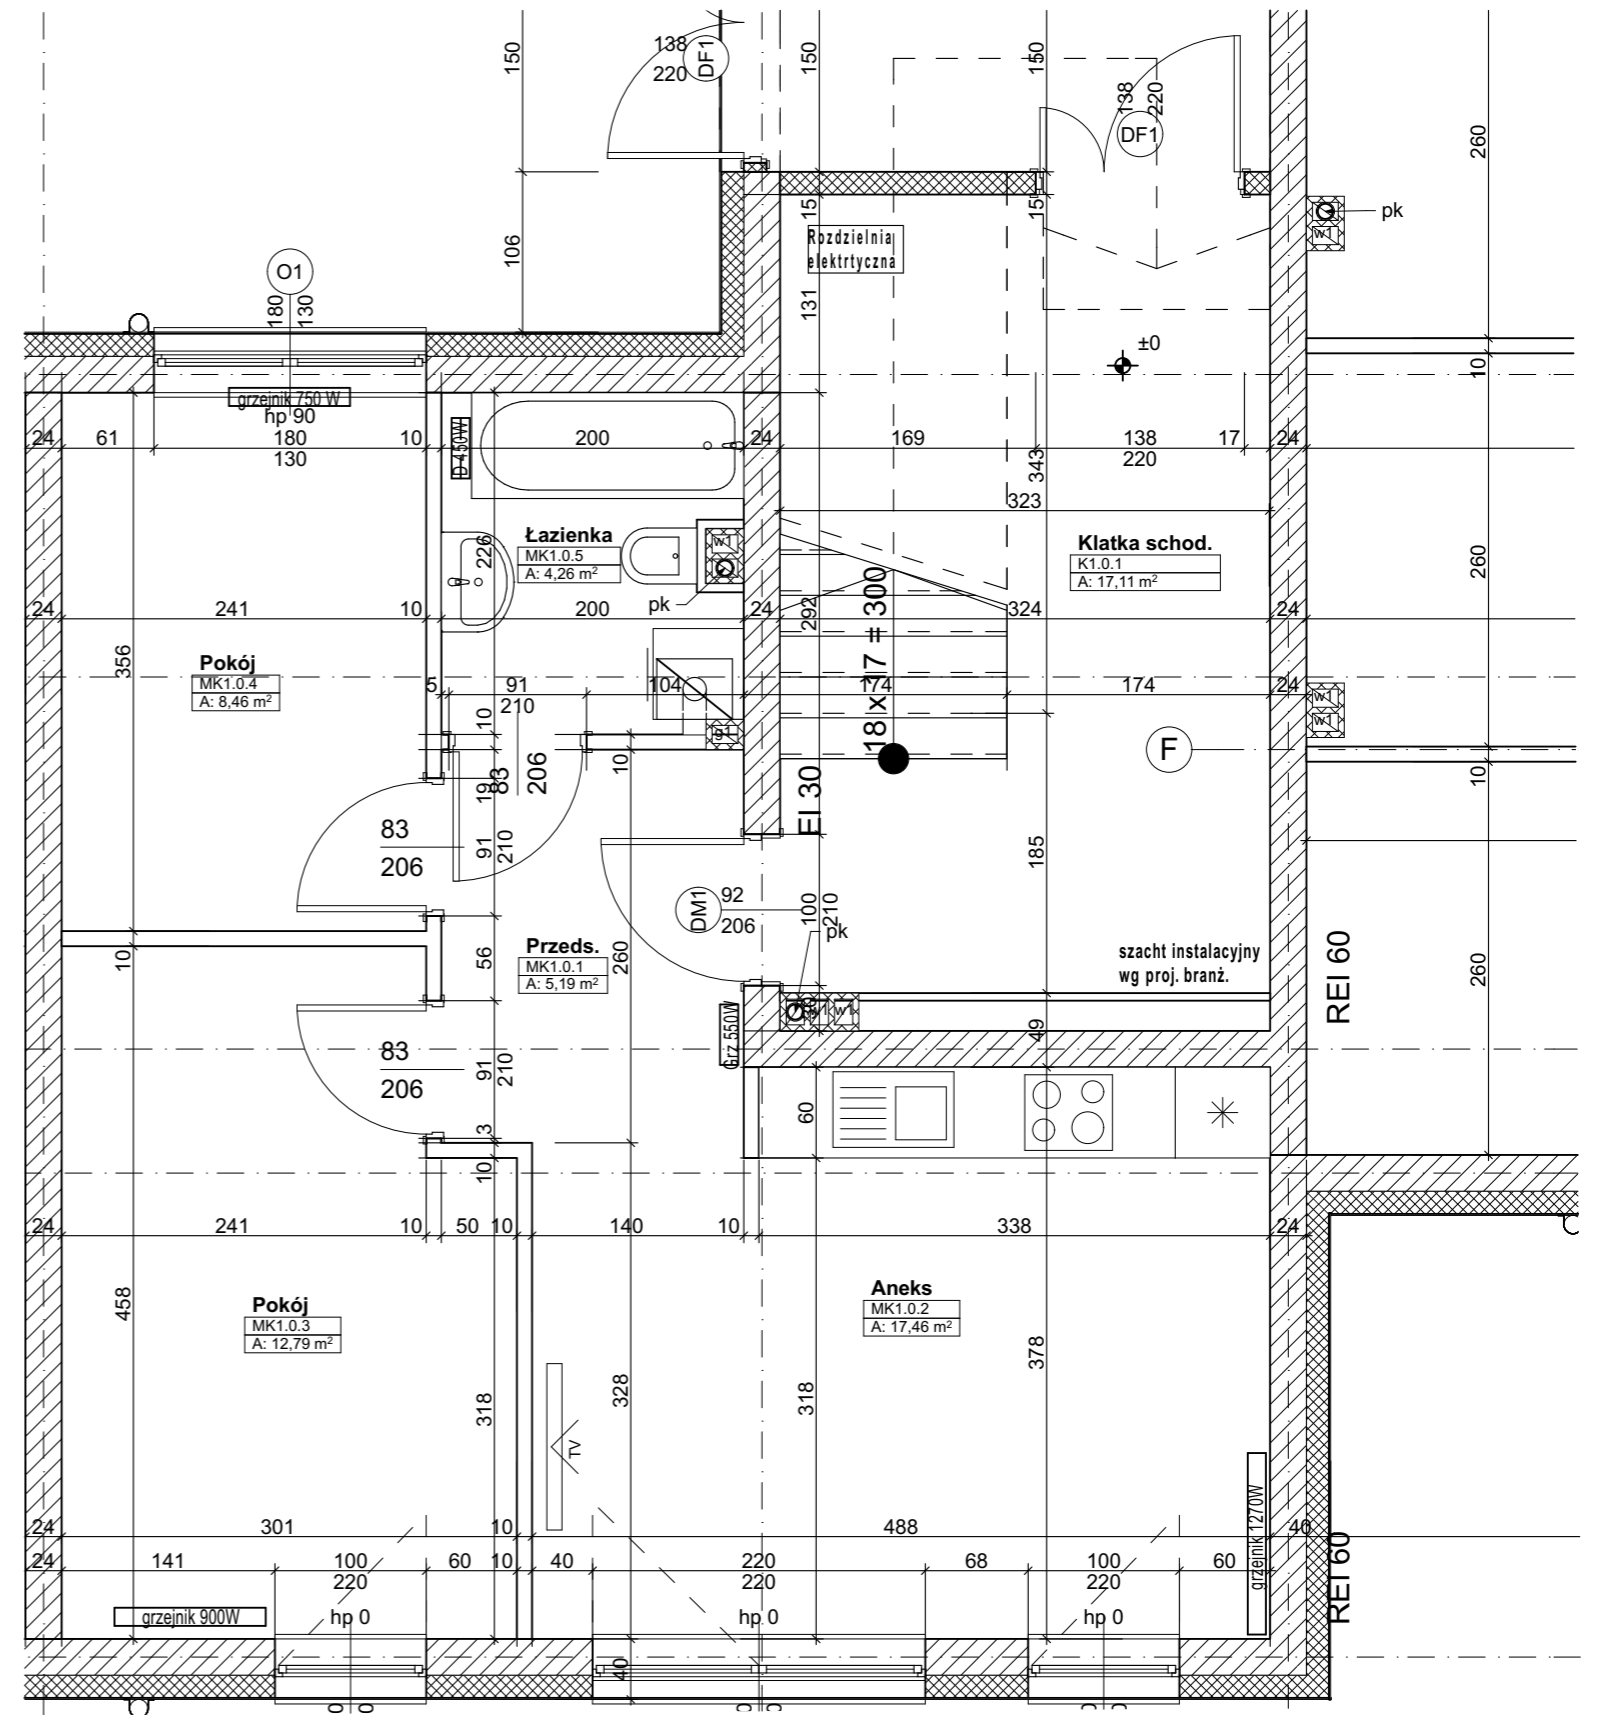

Budynek Kasztanowa 7

Mieszkanie MK1/ poziom 0

| Zestawienie Pomieszczeń | | |
|-------------------------|--------------|--------------|
| Numer pomieszczenia | Nazwa strefy | Powierzchnia |
| MK1.0.1 | Przeds. | 5,19 |
| MK1.0.2 | Aneks | 17,46 |
| MK1.0.3 | Pokój | 12,79 |
| MK1.0.4 | Pokój | 8,46 |
| MK1.0.5 | Łazienka | 4,26 |

suma 48,16m²

lokalizacja mieszkania