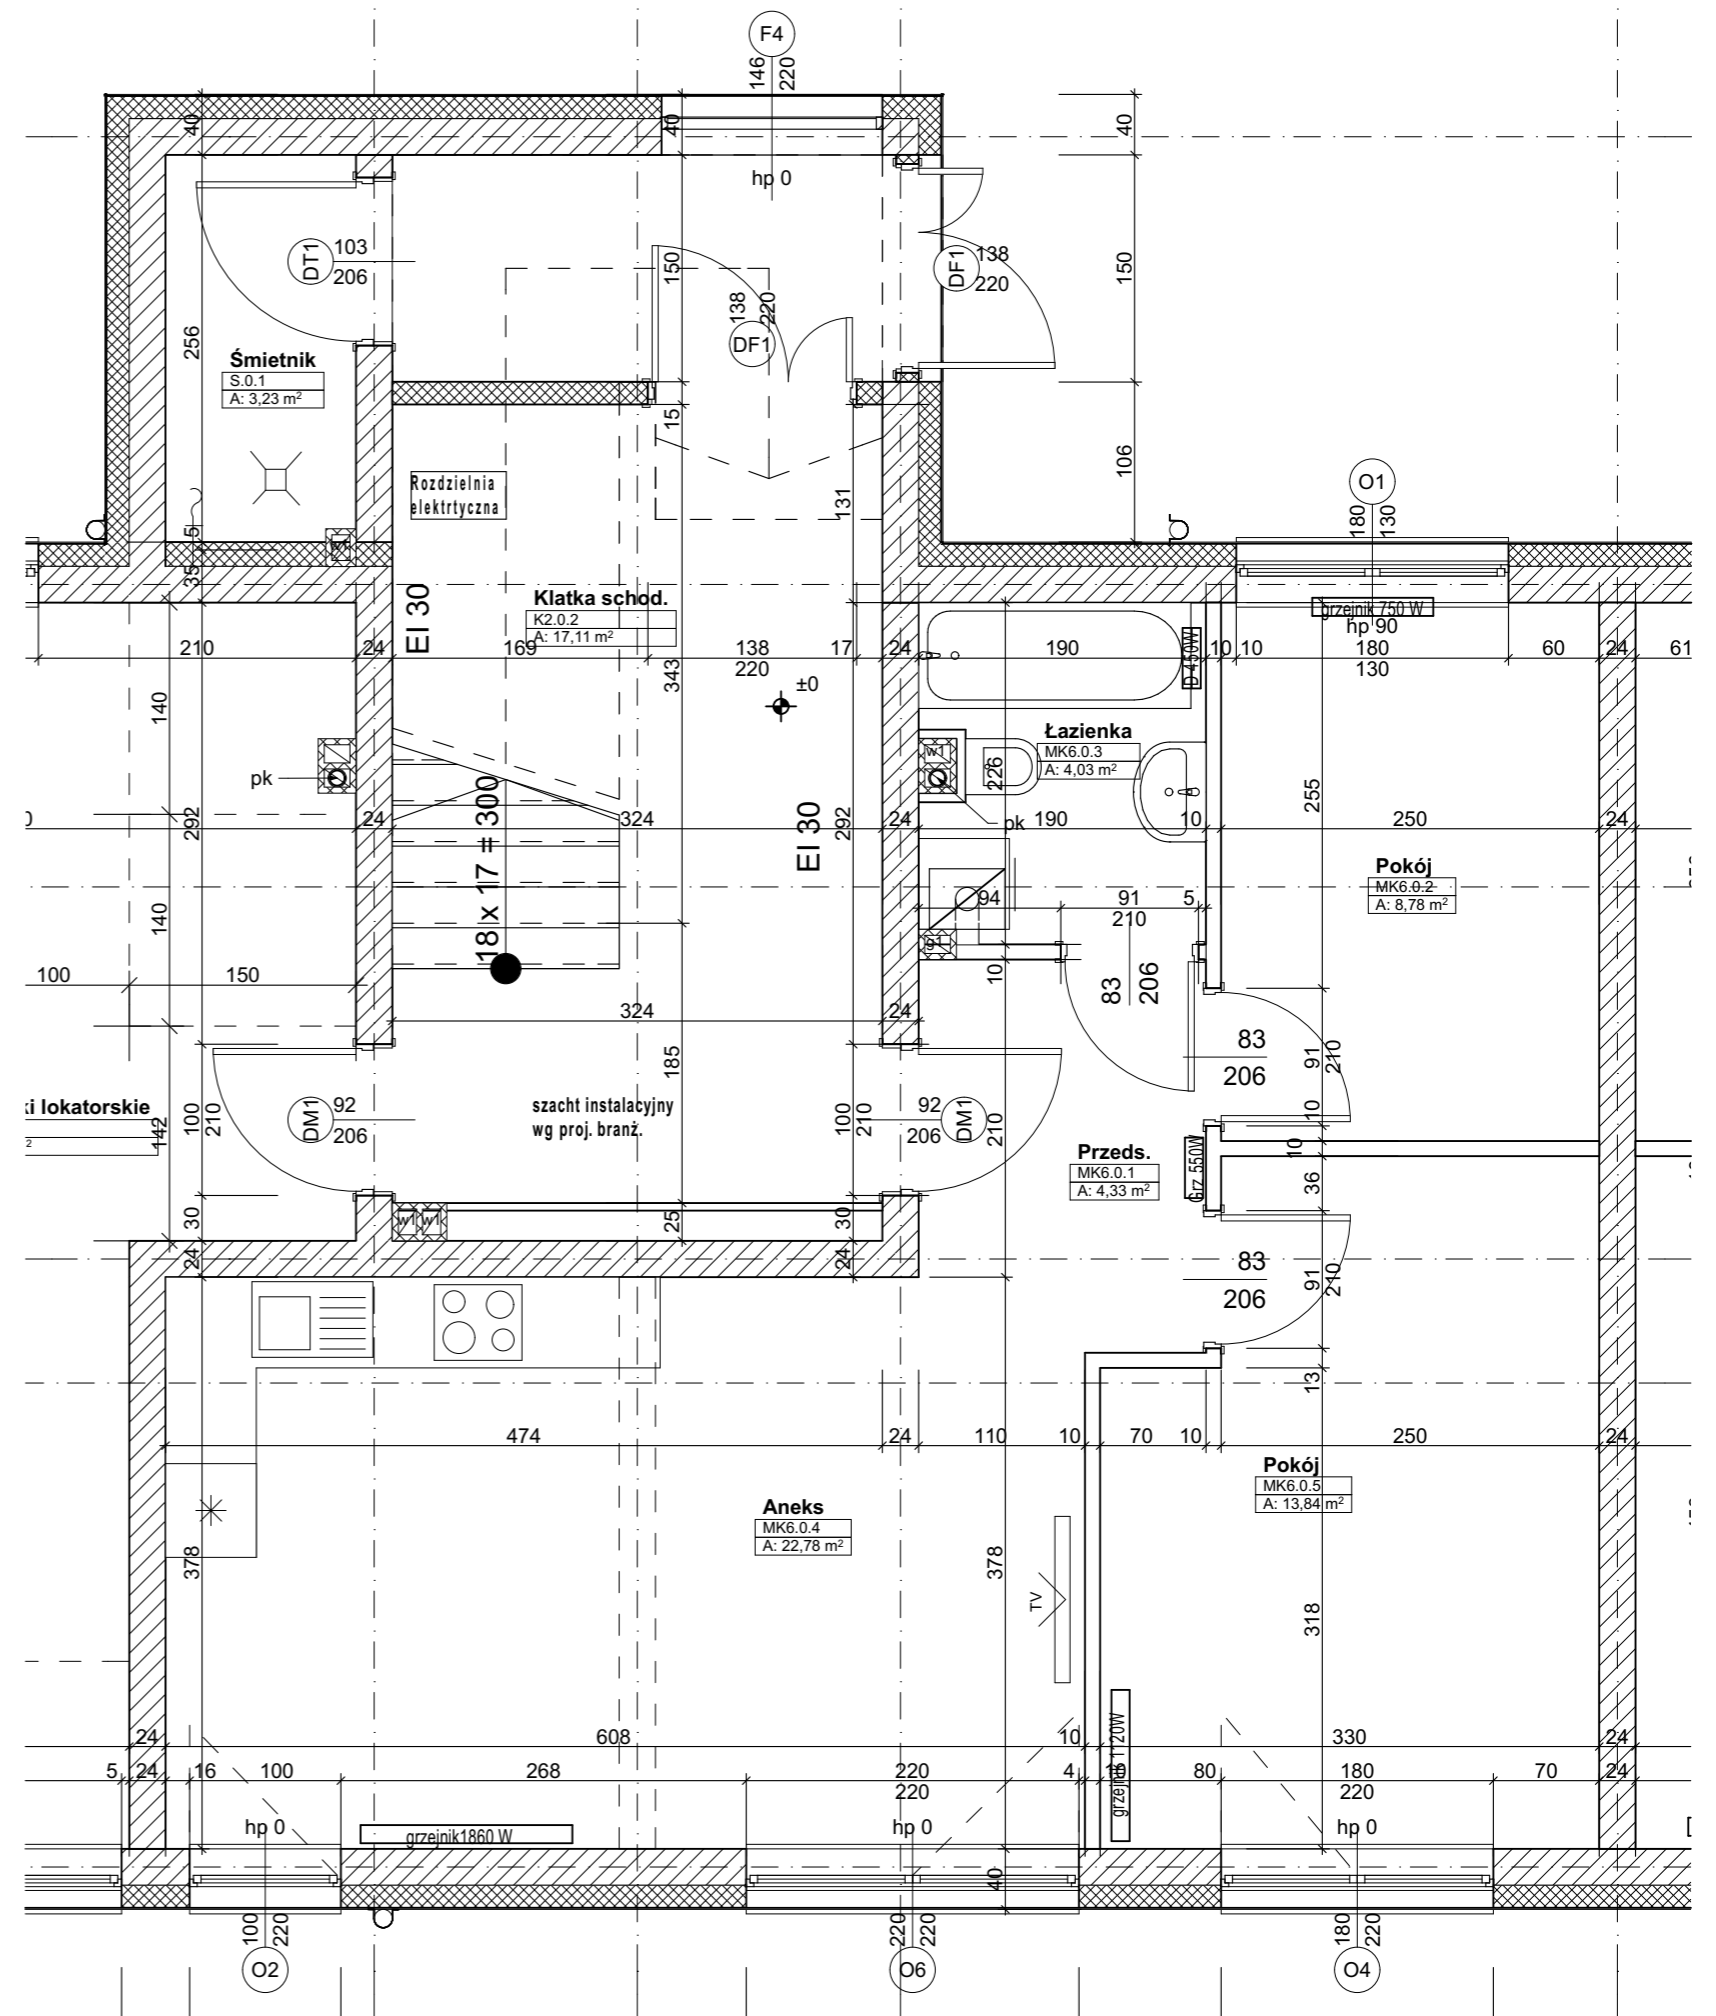

Budynek Kasztanowa 7

Mieszkanie MK6/ poziom 0

Zestawienie Pomieszczeń		
Numer pomieszczenia	Nazwa strefy	Powierzchnia
MK6.0.1	Przeds.	4,33
MK6.0.2	Pokój	8,78
MK6.0.3	Łazienka	4,03
MK6.0.4	Aneks	22,78
MK6.0.5	Pokój	13,84

suma 53,76m²

lokalizacja mieszkania