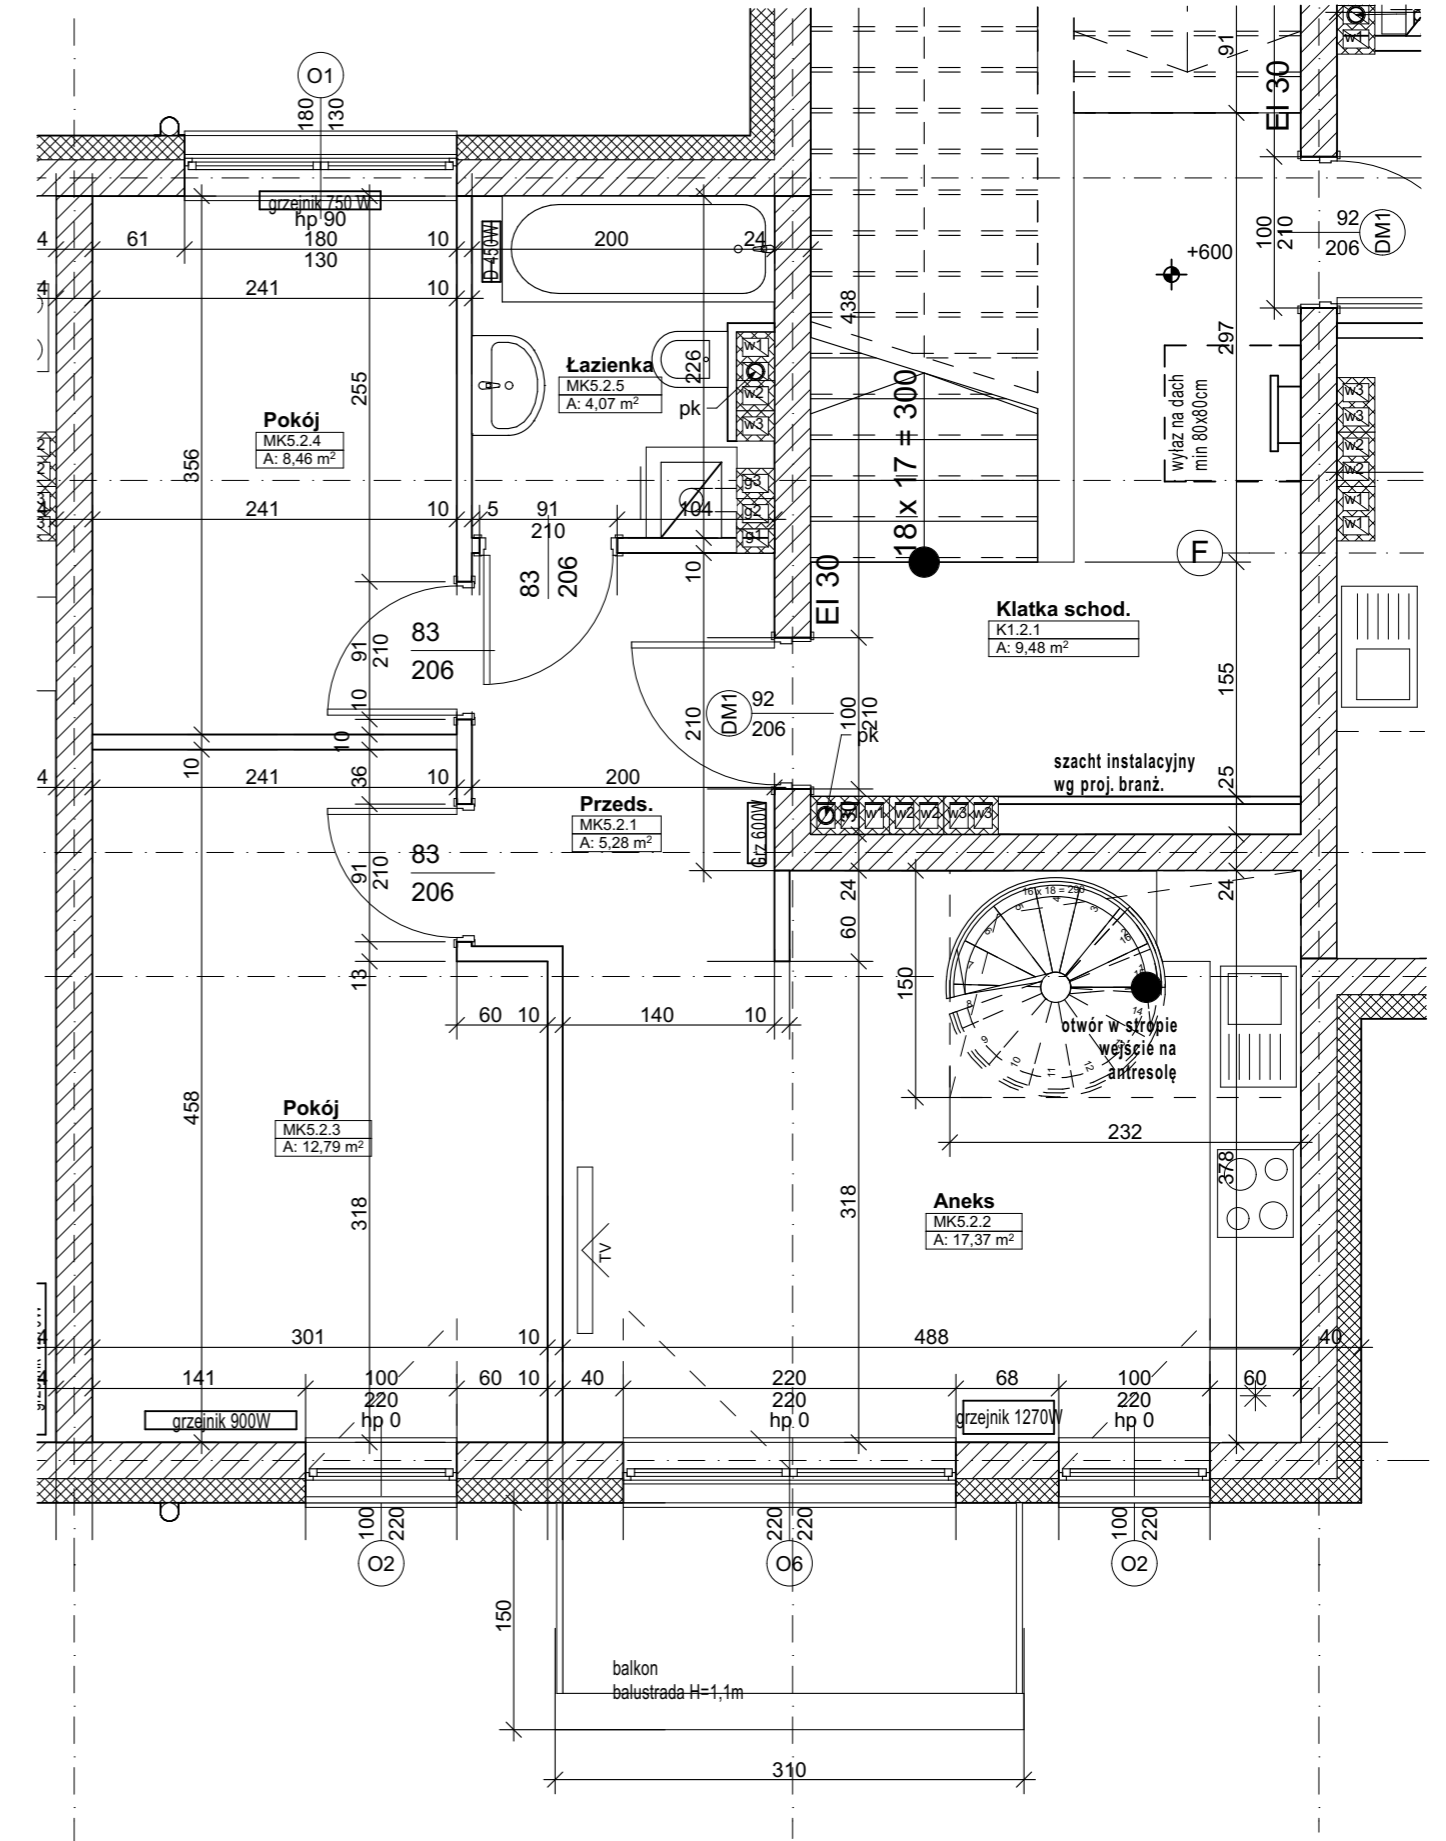

Budynek Kasztanowa 7

Mieszkanie MK5/ poziom 2

Zestawienie Pomieszczeń		
Numer pomieszczenia	Nazwa strefy	Powierzchnia
MK5.2.1	Przeds.	5,28
MK5.2.2	Aneks	17,37
MK5.2.3	Pokój	12,79
MK5.2.4	Pokój	8,46
MK5.2.5	Łazienka	4,07

suma 47,97m²
(antresola 21,51m²_pow. podł.49m²)

lokalizacja mieszkania