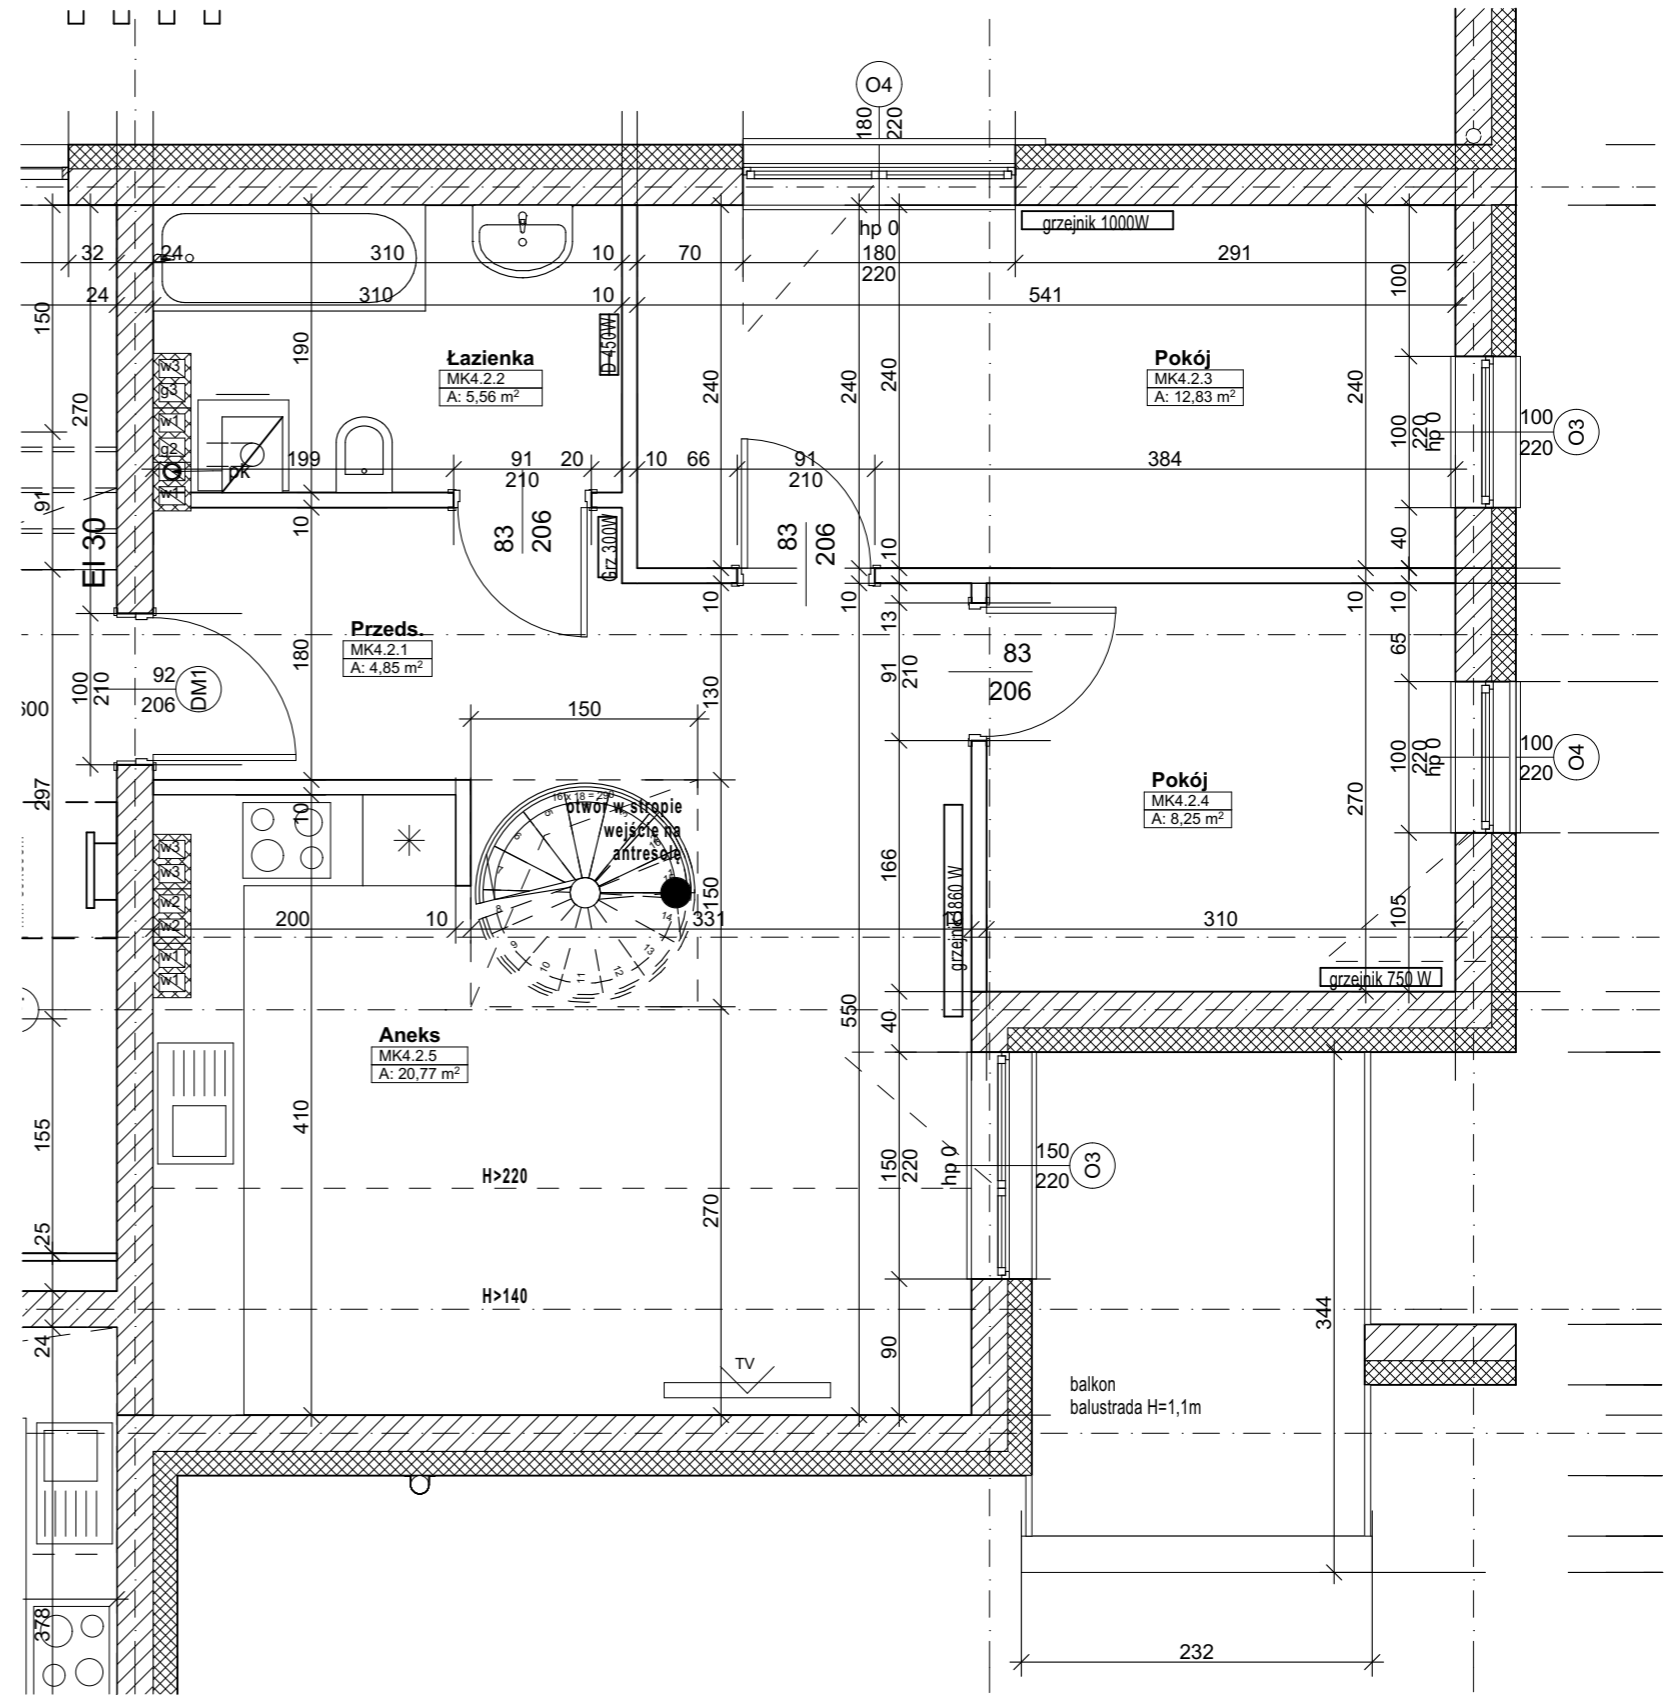

Budynek Kasztanowa 7

Mieszkanie MK4/ poziom 2

| Zestawienie Pomieszczeń | | |
|-------------------------|--------------|--------------|
| Numer pomieszczenia | Nazwa strefy | Powierzchnia |
| MK4.2.1 | Przeds. | 4,85 |
| MK4.2.2 | Łazienka | 5,56 |
| MK4.2.3 | Pokój | 12,83 |
| MK4.2.4 | Pokój | 8,25 |
| MK4.2.5 | Aneks | 20,77 |

suma 52,26m²
(antresola 17,20m²_pow. podł.44m²)

lokalizacja mieszkania