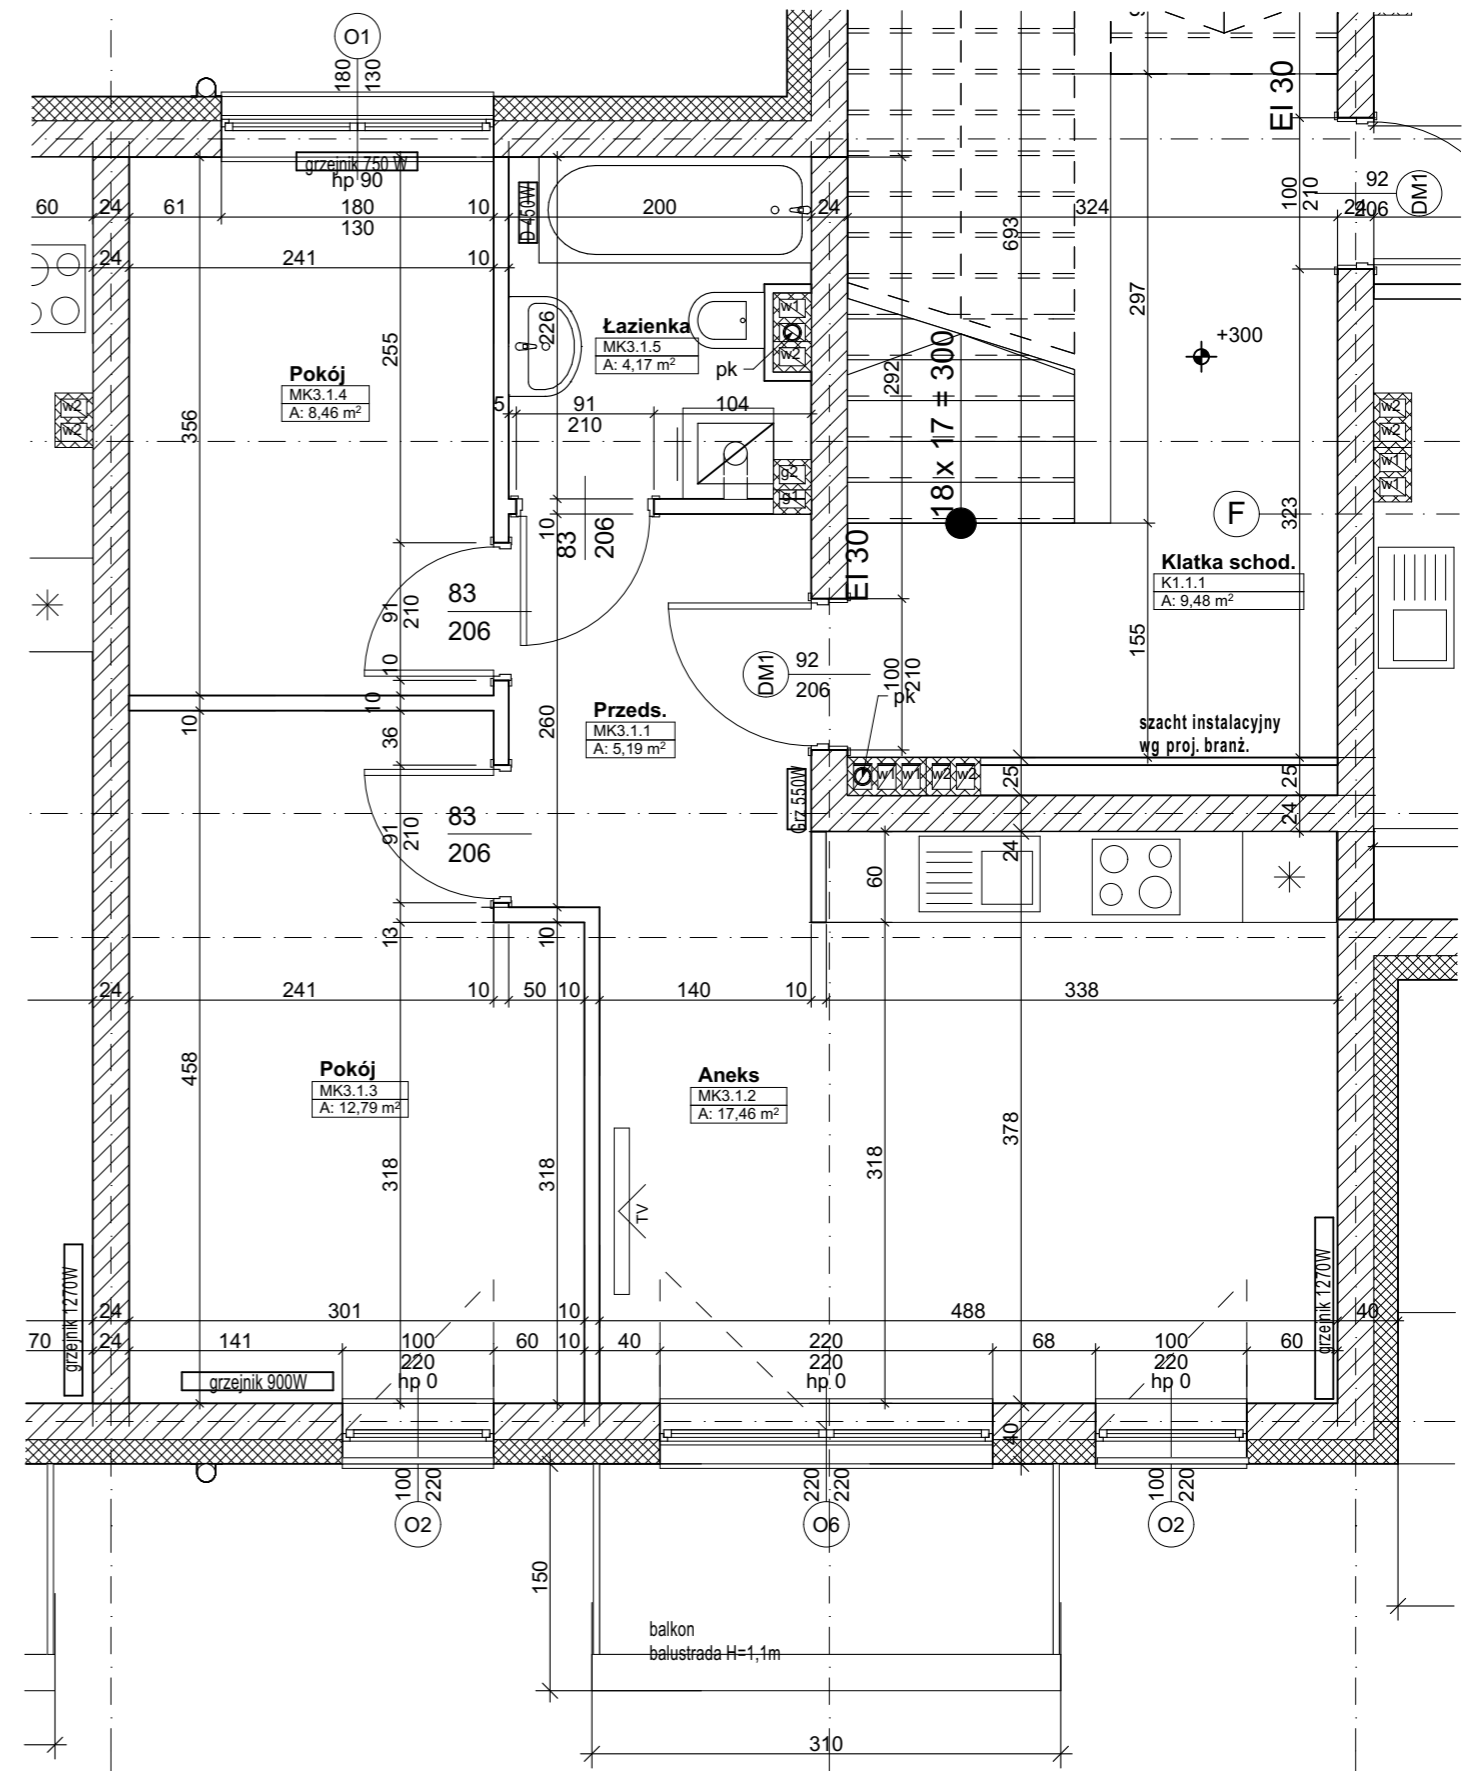

Budynek Kasztanowa 7

Mieszkanie MK3/ poziom 1

Zestawienie Pomieszczeń		
Numer pomieszczenia	Nazwa strefy	Powierzchnia
MK3.1.1	Przeds.	5,19
MK3.1.2	Aneks	17,46
MK3.1.3	Pokój	12,79
MK3.1.4	Pokój	8,46
MK3.1.5	Łazienka	4,17

suma 48,07m²

lokalizacja mieszkania