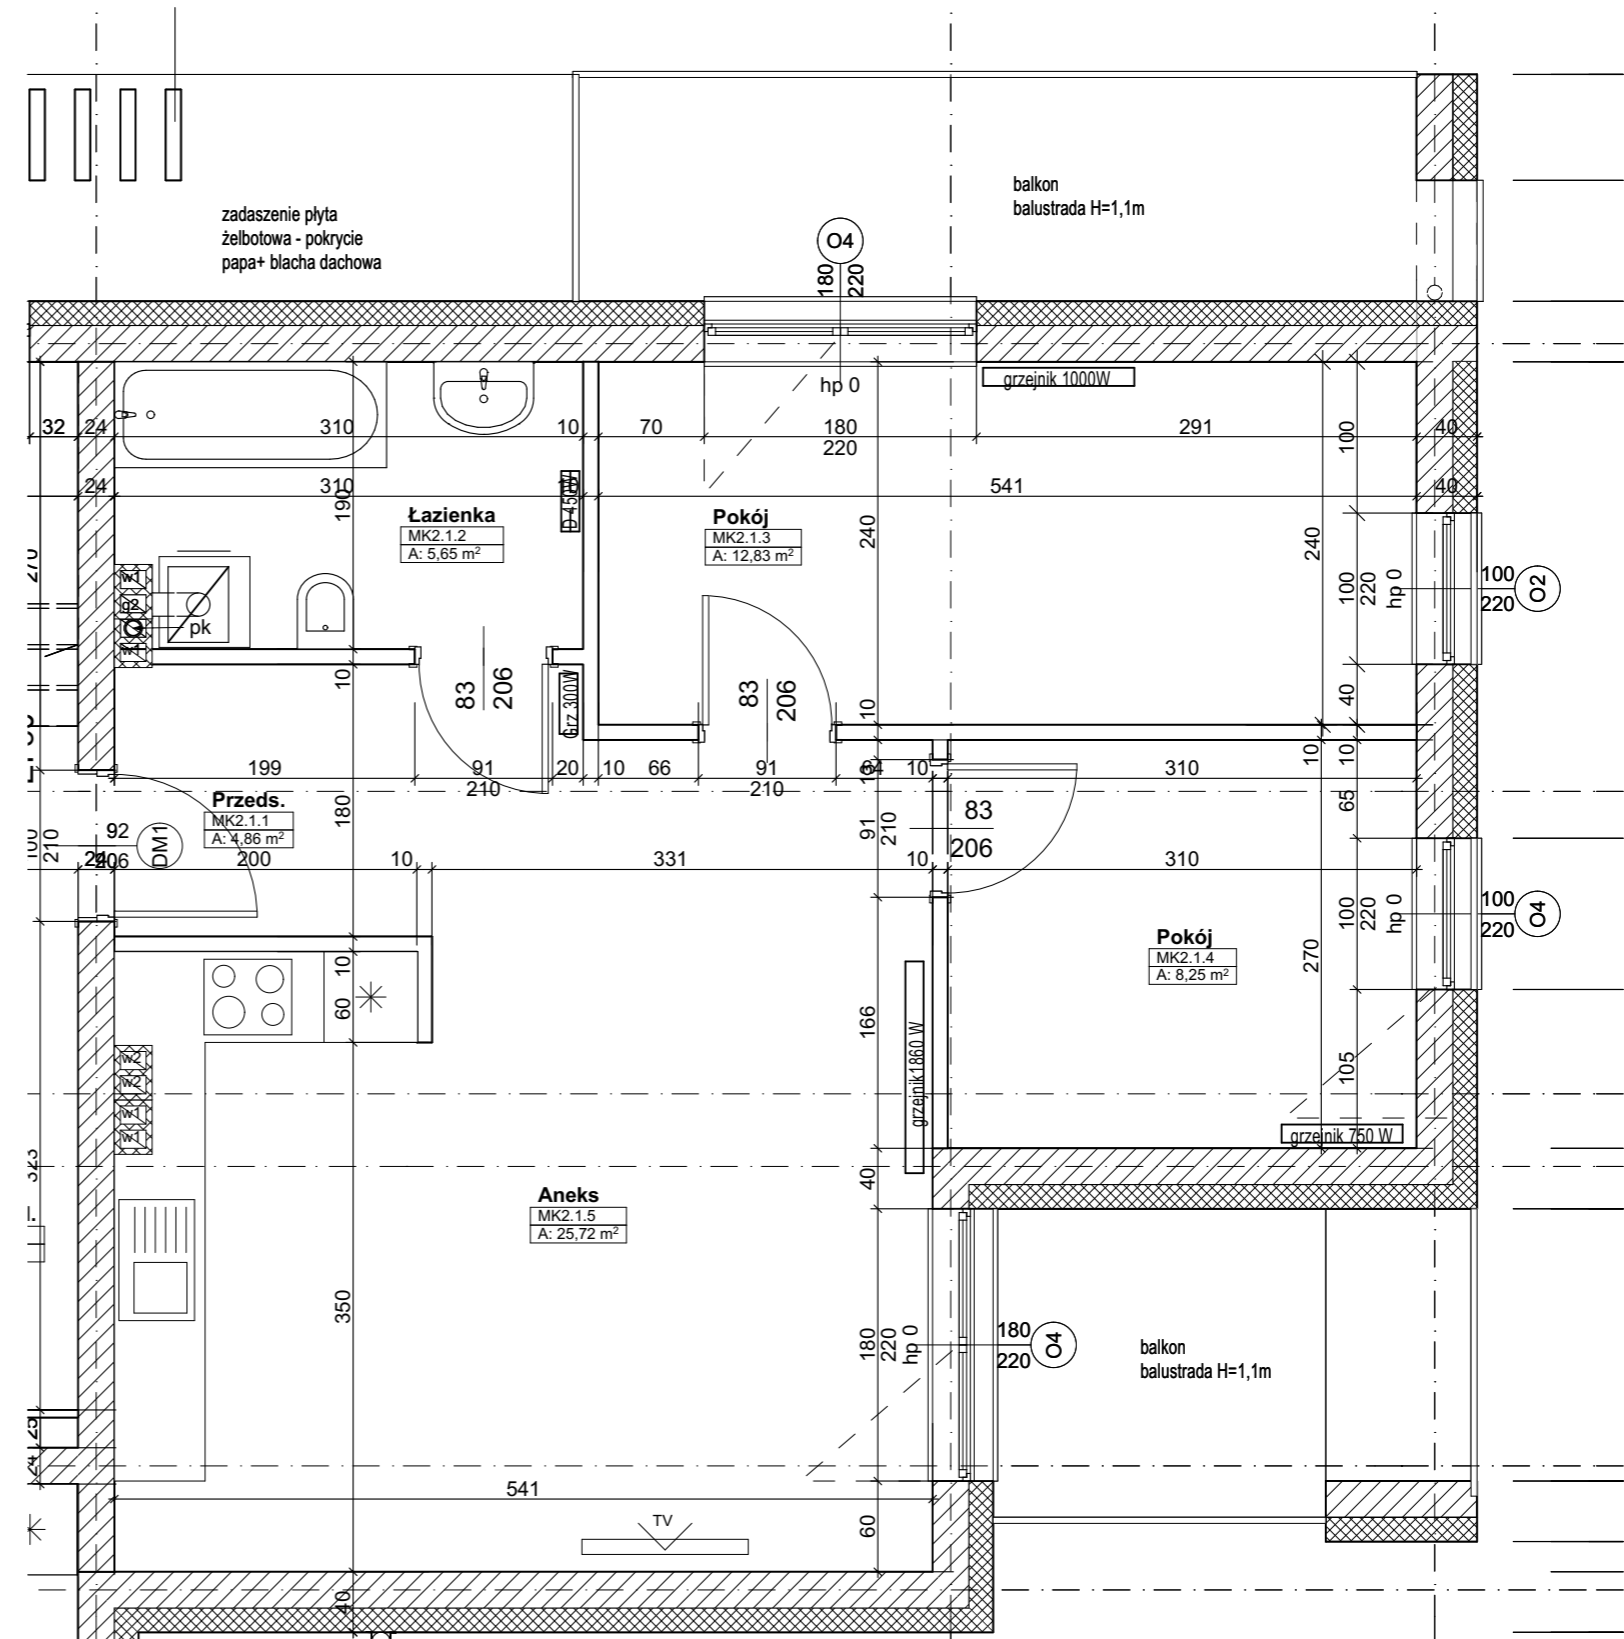

# Budynek Kasztanowa 7

## Mieszkanie MK2/ poziom 1

Zestawienie Pomieszczeń		
Numer pomieszczenia	Nazwa strefy	Powierzchnia
MK2.1.1	Przeds.	4,86
MK2.1.2	Łazienka	5,65
MK2.1.3	Pokój	12,83
MK2.1.4	Pokój	8,25
MK2.1.5	Aneks	25,72

suma 57,31m<sup>2</sup>

lokalizacja mieszkania